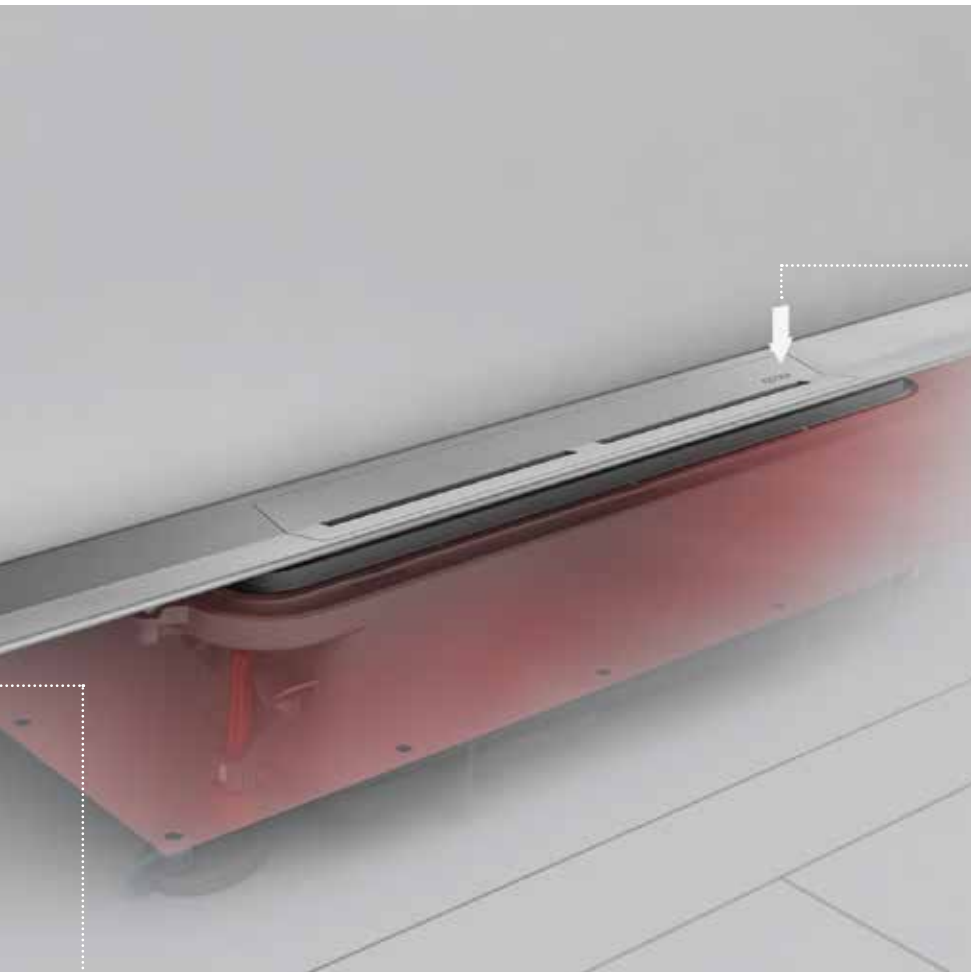

TECE
close to you

ELEGANT GELÖST!

TECEdrainprofile –
schön, praktisch, nischenbündig:
das Duschprofil von TECE

NEU

VIELSEITIG, ATTRAKTIV, SAUBER.

Die neue Freiheit in der Entwässerungstechnik: TECEdrainprofile ermöglicht die individuelle Gestaltung von Duschplätzen ohne seitliche Fliesenstücke. Das Duschprofil lässt sich in der Breite optimal in den Duschplatz einfügen. Es vereinfacht auch die Montage und Reinigung – durch clevere Details für maximale Hygiene und Sauberkeit bei minimalem Aufwand.

Mehr Gestaltungsfreiheit

Das Edelstahlprofil kann beidseitig gekürzt und so exakt an die Maße des Duschplatzes angepasst werden. Dadurch entsteht vor allem bei großformatigen Fliesen ein ästhetischer Gesamteindruck ohne seitliche Fliesenstücke.

Dicht auf einen Klick

Die werkseitig befestigte Dichtmanschette ermöglicht eine wasserdichte Verbindung – durch einfaches Einklicken.

1

Ein ästhetischer, nischenbündiger Einbau des Duschprofils über die gesamte Duschplatzbreite ist problemlos möglich.

2

TECEDrainprofile ist an unterschiedliche Stärken von Wand- und Bodenbelägen anpassbar.

4 Dank „Push-Funktion“ kann der Profildeckel werkzeuglos per Hand entnommen werden.

3

Auch nach Einbringen des Ablaufs in den Estrich lässt sich das Duschprofil noch in alle horizontalen und vertikalen Richtungen feinjustieren.