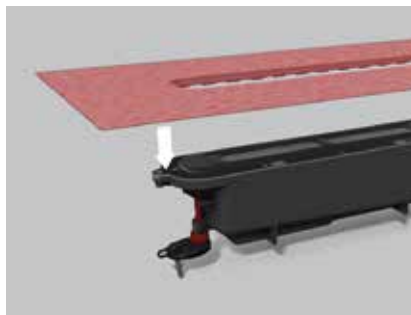

Von der Montage bis zur Reinigung – an alles gedacht.

Bei unserem neuartigen Duschprofil aus poliertem oder gebürstetem Edelstahl haben wir nicht nur viel Wert auf attraktives Design gelegt, sondern auch auf alles, was Montage, Abdichtung und Hygiene vereinfacht.

Mehr Gestaltungsfreiheit

Das Edelstahlprofil kann beidseitig gekürzt und so exakt an die Maße des Duschplatzes angepasst werden. Dadurch entsteht vor allem bei großformatigen Fliesen ein ästhetischer Gesamteindruck ohne seitliche Fliesenstücke.

Dicht auf einen Klick

Die werkseitig befestigte Dichtmanschette ermöglicht eine wasserdichte Verbindung – durch einfaches Einklicken.

1

Ein ästhetischer, nischenbündiger Einbau des Duschprofils über die gesamte Duschplatzbreite ist problemlos möglich.

2

TECEDrainprofile ist an unterschiedliche Stärken von Wand- und Bodenbelägen anpassbar.

4 Dank „Push-Funktion“ kann der Profildeckel werkzeuglos per Hand entnommen werden.

3

Auch nach Einbringen des Ablaufs in den Estrich lässt sich das Duschprofil noch in alle horizontalen und vertikalen Richtungen feinjustieren.