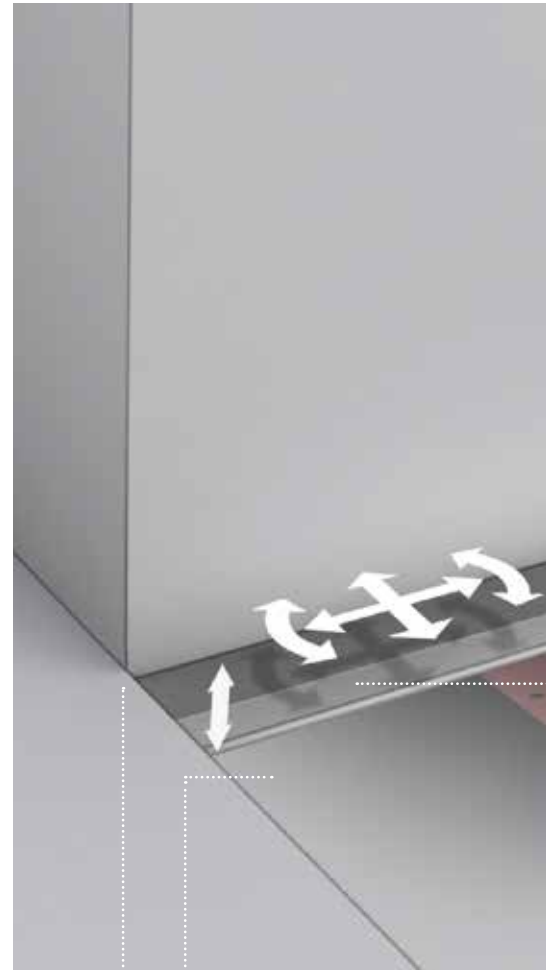

TECE
close to you

ELEGANT GELÖST!

TECEdrainprofile –
schön, praktisch, nischenbündig:
das Duschprofil von TECE

NEU

VIELSEITIG, ATTRAKTIV, SAUBER.

Die neue Freiheit in der Entwässerungstechnik: TECEdrainprofile ermöglicht die individuelle Gestaltung von Duschplätzen ohne seitliche Fliesenstücke. Das Duschprofil lässt sich in der Breite optimal in den Duschplatz einfügen. Es vereinfacht auch die Montage und Reinigung – durch clevere Details für maximale Hygiene und Sauberkeit bei minimalem Aufwand.

Mehr Gestaltungsfreiheit

Das Edelstahlprofil kann beidseitig gekürzt und so exakt an die Maße des Duschplatzes angepasst werden. Dadurch entsteht vor allem bei großformatigen Fliesen ein ästhetischer Gesamteindruck ohne seitliche Fliesenstücke.

Dicht auf einen Klick

Die werkseitig befestigte Dichtmanschette ermöglicht eine wasserdichte Verbindung – durch einfaches Einklicken.

1

Ein ästhetischer, nischenbündiger Einbau des Duschprofils über die gesamte Duschplatzbreite ist problemlos möglich.

2

TECEDrainprofile ist an unterschiedliche Stärken von Wand- und Bodenbelägen anpassbar.

4 Dank „Push-Funktion“ kann der Profildeckel werkzeuglos per Hand entnommen werden.

3

Auch nach Einbringen des Ablaufs in den Estrich lässt sich das Duschprofil noch in alle horizontalen und vertikalen Richtungen feinjustieren.